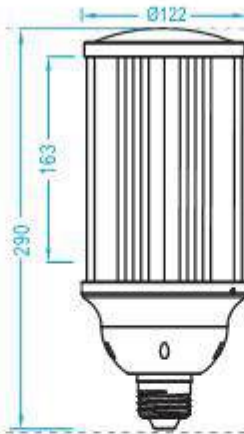

水銀灯とのサイズ比較

400W 水銀灯：
400W HID：22000 lm

100W
9000 lm
E39

80W
7200 lm
E39

60W
5400 lm
E39

45W
4700 lm
E39/E26

36W
3800 lm
E39/E26

200W 水銀灯：
200W HID：9900 lm
250W 水銀灯：3900-4700 lm
250W HID：12700 lm

60W
5400 lm
E39

45W
4700 lm
E39/E26

36W
3800 lm
E39/E26

27W
2700 lm
E39/E26

100W 水銀灯：3800 lm
100W HID：4200 lm