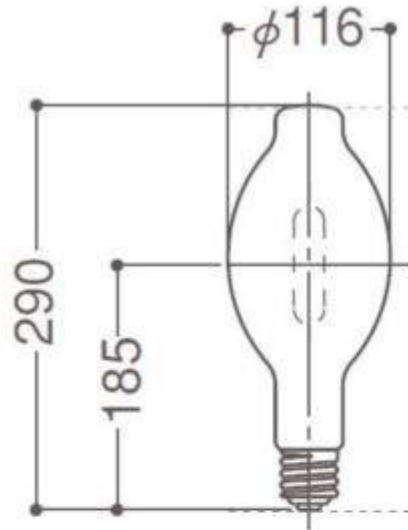

水銀灯とのサイズ比較

400W 水銀灯：
400W HID：22000 lm

100W
9000 lm
E39

80W
7200 lm
E39

60W
5400 lm
E39

45W
4700 lm
E39/E26

36W
3800 lm
E39/E26

200W 水銀灯：
200W HID：9900 lm
250W 水銀灯：3900-4700 lm
250W HID：12700 lm

60W
5400 lm
E39

45W
4700 lm
E39/E26

36W
3800 lm
E39/E26

27W
2700 lm
E39/E26

100W 水銀灯：3800 lm
100W HID：4200 lm