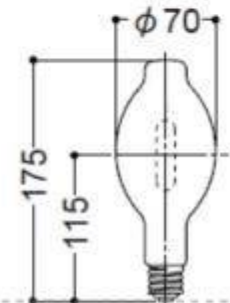

水銀灯とのサイズ比較

400W 水銀灯：
400W HID：22000 lm

100W
9000 lm
E39

80W
7200 lm
E39

60W
5400 lm
E39

45W
4700 lm
E39/E26

36W
3800 lm
E39/E26

200W 水銀灯：
200W HID：9900 lm
250W 水銀灯：3900-4700 lm
250W HID：12700 lm

60W
5400 lm
E39

45W
4700 lm
E39/E26

36W
3800 lm
E39/E26

27W
2700 lm
E39/E26

100W 水銀灯：3800 lm
100W HID：4200 lm