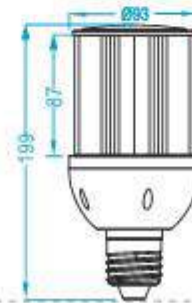

水銀灯とのサイズ比較

400W 水銀灯：
400W HID：22000 lm

100W
9000 lm
E39

80W
7200 lm
E39

60W
5400 lm
E39

45W
4700 lm
E39/E26

36W
3800 lm
E39/E26

200W 水銀灯：
200W HID：9900 lm
250W 水銀灯：3900-4700 lm
250W HID：12700 lm

60W
5400 lm
E39

45W
4700 lm
E39/E26

36W
3800 lm
E39/E26

27W
2700 lm
E39/E26

100W 水銀灯：3800 lm
100W HID：4200 lm