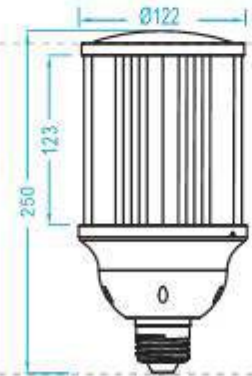

水銀灯とのサイズ比較

400W 水銀灯：
400W HID：22000 lm

100W
9000 lm
E39

80W
7200 lm
E39

60W
5400 lm
E39

45W
4700 lm
E39/E26

36W
3800 lm
E39/E26

200W 水銀灯：
200W HID：9900 lm
250W 水銀灯：3900-4700 lm
250W HID：12700 lm

60W
5400 lm
E39

45W
4700 lm
E39/E26

36W
3800 lm
E39/E26

27W
2700 lm
E39/E26

100W 水銀灯：3800 lm
100W HID：4200 lm