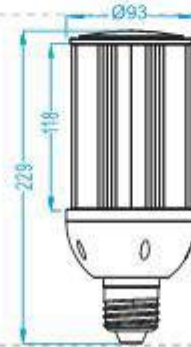

水銀灯とのサイズ比較

400W 水銀灯：
400W HID：22000 lm

100W
9000 lm
E39

80W
7200 lm
E39

60W
5400 lm
E39

45W
4700 lm
E39/E26

36W
3800 lm
E39/E26

200W 水銀灯：
200W HID：9900 lm
250W 水銀灯：3900-4700 lm
250W HID：12700 lm

60W
5400 lm
E39

45W
4700 lm
E39/E26

36W
3800 lm
E39/E26

27W
2700 lm
E39/E26

100W 水銀灯：3800 lm
100W HID：4200 lm