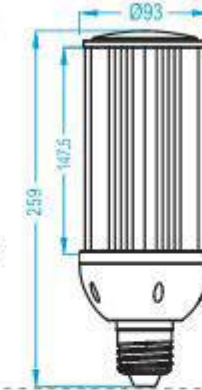

水銀灯とのサイズ比較

400W 水銀灯：
400W HID：22000 lm

100W
9000 lm
E39

80W
7200 lm
E39

60W
5400 lm
E39

45W
4700 lm
E39/E26

36W
3800 lm
E39/E26

200W 水銀灯：
200W HID：9900 lm
250W 水銀灯：3900-4700 lm
250W HID：12700 lm

60W
5400 lm
E39

45W
4700 lm
E39/E26

36W
3800 lm
E39/E26

27W
2700 lm
E39/E26

100W 水銀灯：3800 lm
100W HID：4200 lm