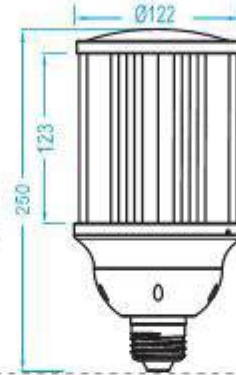

水銀灯とのサイズ比較

400W 水銀灯：
400W HID：22000 lm

100W
9000 lm
E39

80W
7200 lm
E39

60W
5400 lm
E39

45W
4700 lm
E39/E26

36W
3800 lm
E39/E26

200W 水銀灯：
200W HID：9900 lm
250W 水銀灯：3900-4700 lm
250W HID：12700 lm

60W
5400 lm
E39

45W
4700 lm
E39/E26

36W
3800 lm
E39/E26

27W
2700 lm
E39/E26

100W 水銀灯：3800 lm
100W HID：4200 lm