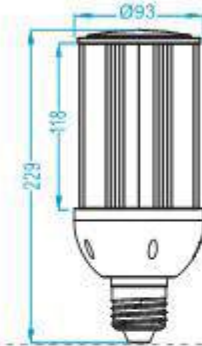

水銀灯とのサイズ比較

400W 水銀灯：
400W HID：22000 lm

100W
9000 lm
E39

80W
7200 lm
E39

60W
5400 lm
E39

45W
4700 lm
E39/E26

36W
3800 lm
E39/E26

200W 水銀灯：
200W HID：9900 lm
250W 水銀灯：3900-4700 lm
250W HID：12700 lm

60W
5400 lm
E39

45W
4700 lm
E39/E26

36W
3800 lm
E39/E26

27W
2700 lm
E39/E26

100W 水銀灯：3800 lm
100W HID：4200 lm