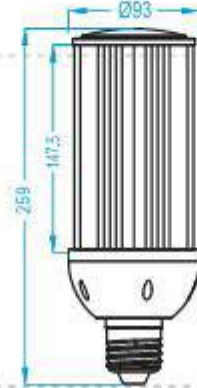

水銀灯とのサイズ比較

400W 水銀灯：
400W HID：22000 lm

100W
9000 lm
E39

80W
7200 lm
E39

60W
5400 lm
E39

45W
4700 lm
E39/E26

36W
3800 lm
E39/E26

200W 水銀灯：
200W HID：9900 lm
250W 水銀灯：3900-4700 lm
250W HID：12700 lm

60W
5400 lm
E39

45W
4700 lm
E39/E26

36W
3800 lm
E39/E26

27W
2700 lm
E39/E26

100W 水銀灯：3800 lm
100W HID：4200 lm