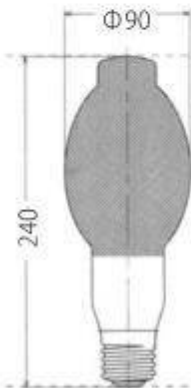

水銀灯とのサイズ比較

400W 水銀灯：
400W HID：22000 lm

100W
9000 lm
E39

80W
7200 lm
E39

60W
5400 lm
E39

45W
4700 lm
E39/E26

36W
3800 lm
E39/E26

200W 水銀灯：
200W HID：9900 lm
250W 水銀灯：3900-4700 lm
250W HID：12700 lm

60W
5400 lm
E39

45W
4700 lm
E39/E26

36W
3800 lm
E39/E26

27W
2700 lm
E39/E26

100W 水銀灯：3800 lm
100W HID：4200 lm