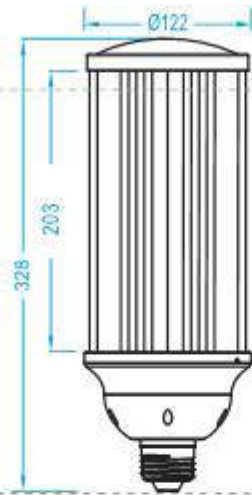

水銀灯とのサイズ比較

400W 水銀灯：
400W HID：22000 lm

100W
9000 lm
E39

80W
7200 lm
E39

60W
5400 lm
E39

45W
4700 lm
E39/E26

36W
3800 lm
E39/E26

200W 水銀灯：
200W HID：9900 lm
250W 水銀灯：3900-4700 lm
250W HID：12700 lm

60W
5400 lm
E39

45W
4700 lm
E39/E26

36W
3800 lm
E39/E26

27W
2700 lm
E39/E26

100W 水銀灯：3800 lm
100W HID：4200 lm